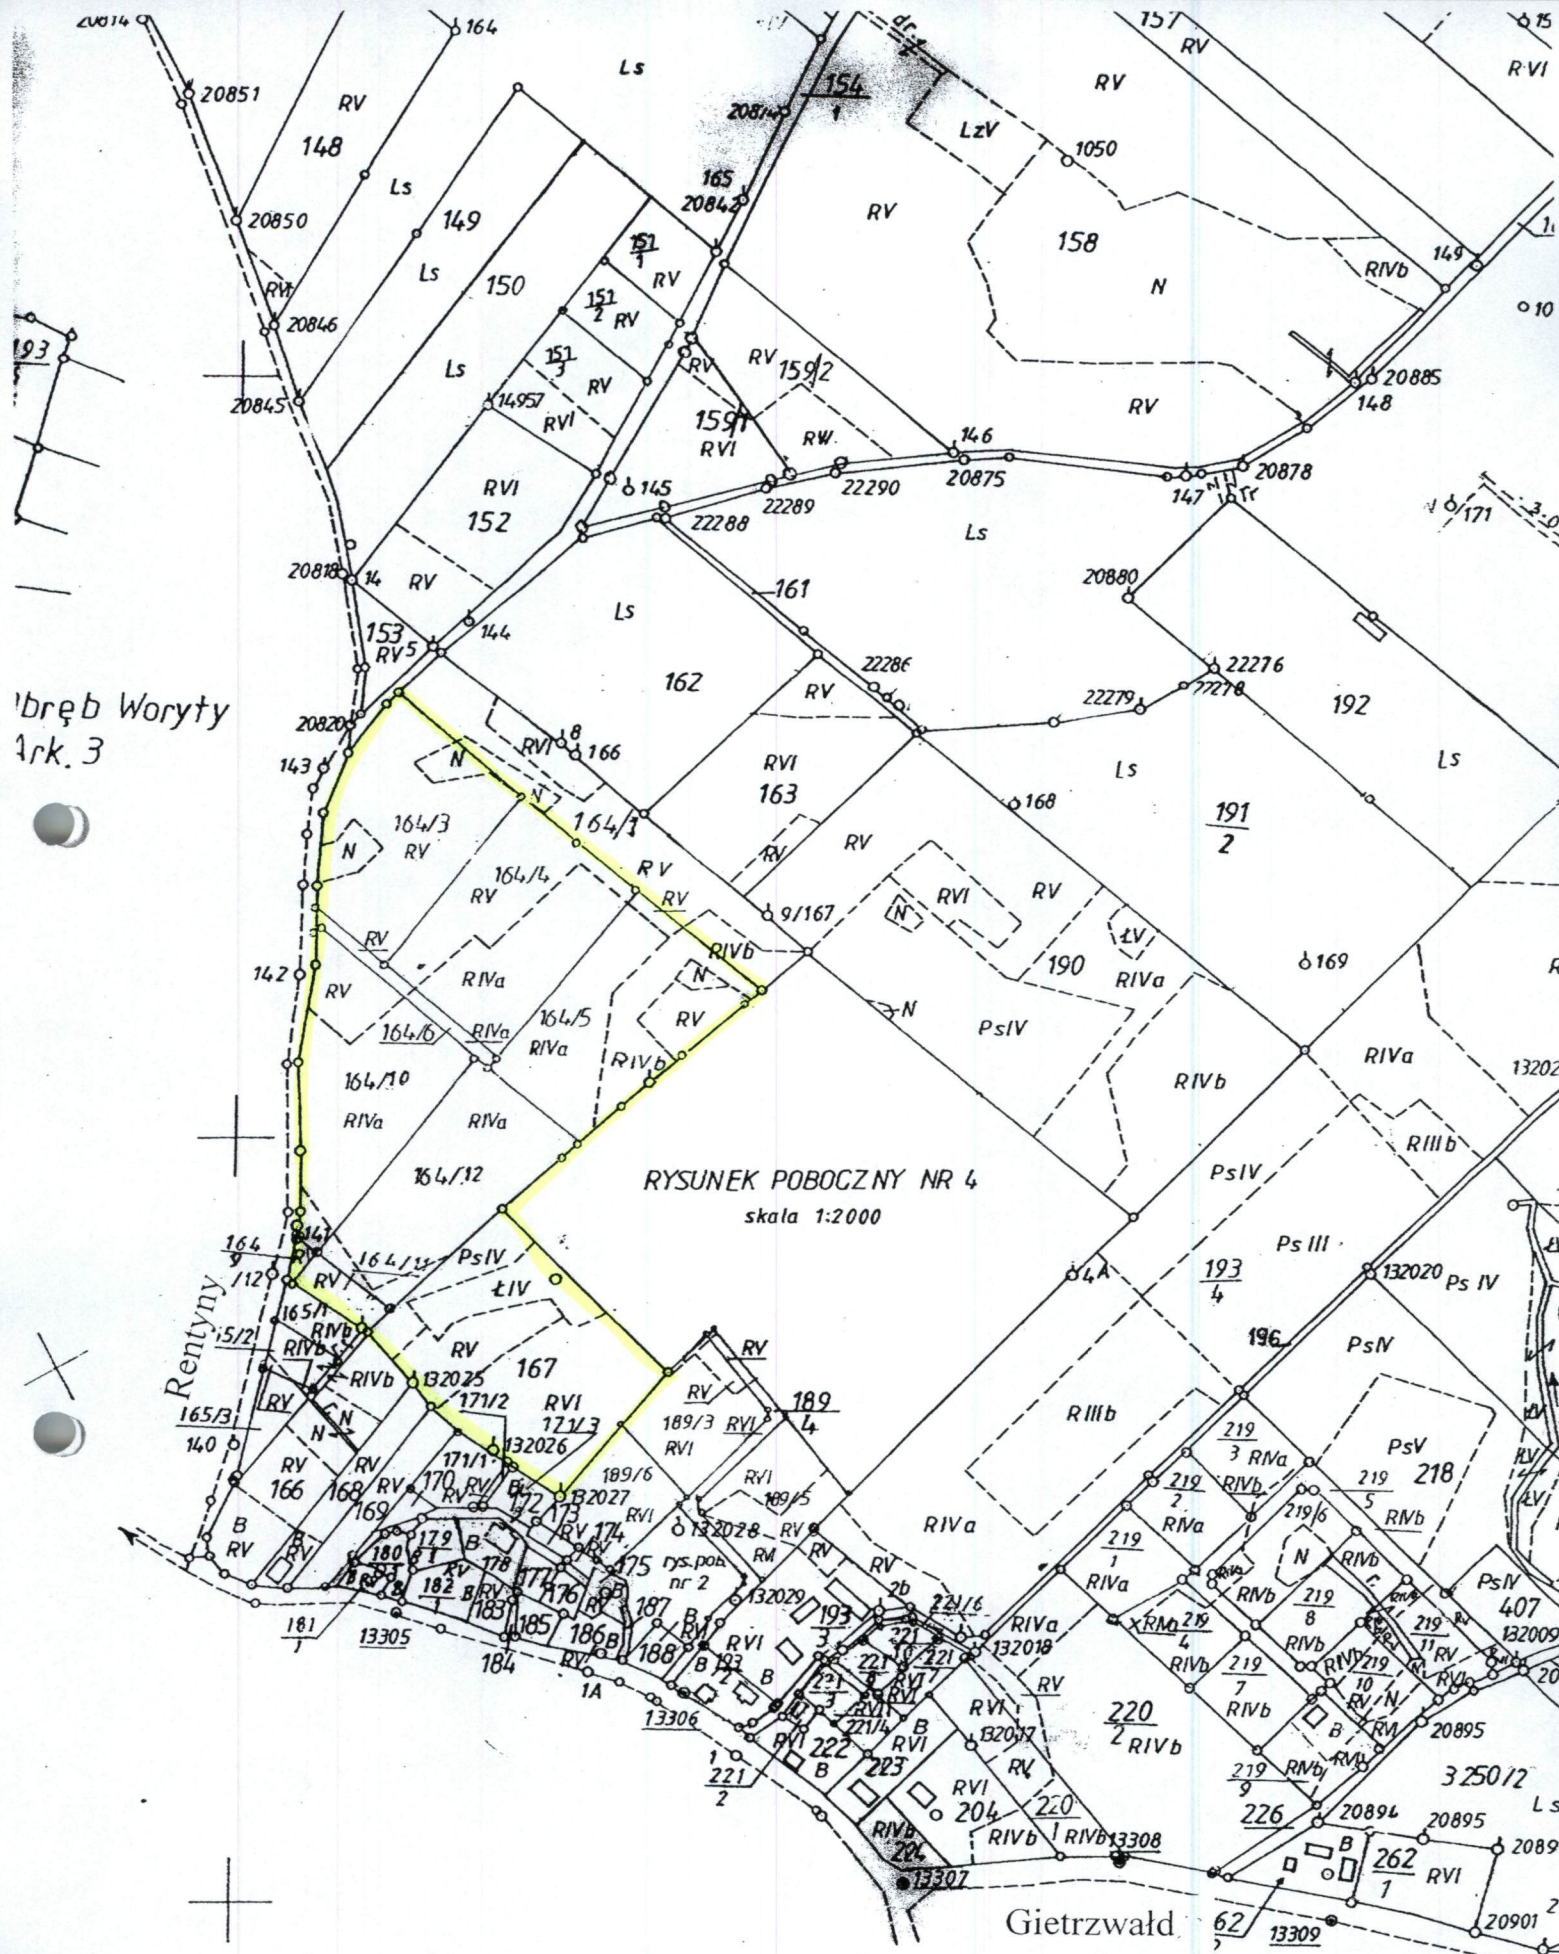

obręb Woryty  
Ark. 3

Załącznik Nr 1  
do uchwały Rady Gminy Gietrzwałd  
Nr XXI/191/2012 z dnia 28 czerwca 2012r.

Przewodniczący Rady  
*Jan Zalewski*  
Jan Zalewski

Obwód Woryty  
Ark. 5